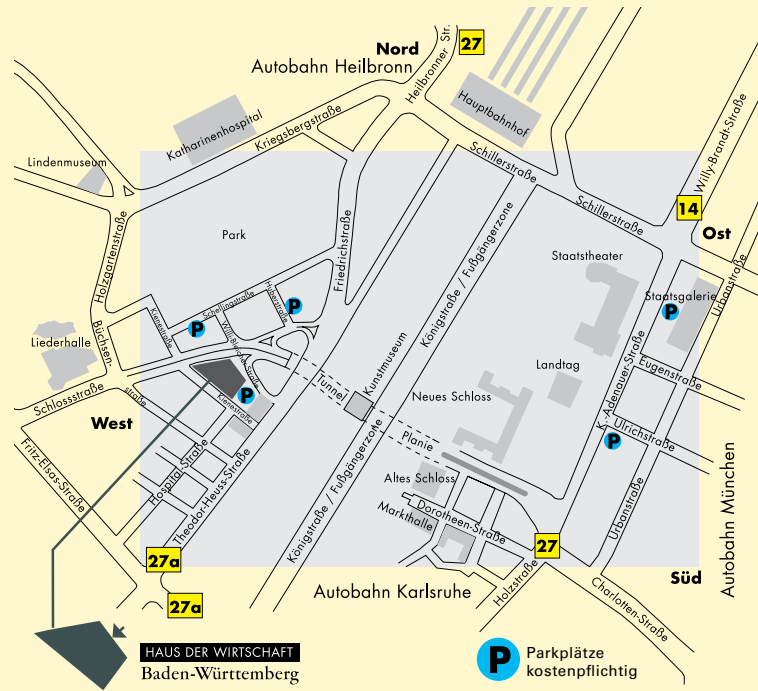

HAUS DER WIRTSCHAFT BADEN-WÜRTTEMBERG

Willi-Bleicher-Str. 19, 70174 Stuttgart (Zentrum)
www.hausderwirtschaft.de

FUSSWEG VOM HAUPTBAHNHOF

Sie folgen der Königstraße etwa 500 Meter, biegen nach dem Buchhaus Wittwer rechts ein und gehen über die Theodor-Heuss-Straße zum Haus der Wirtschaft geradeaus.

ANFAHRT MIT ÖFFENTLICHEN VERKEHRSMITTELN

S-Bahn, Linien S1 bis S6, Haltestelle Stadtmitte.
 Stadtbahn, Linien U9 und U14, Haltestelle Friedrichsbau/Börse.

ANFAHRT MIT DEM PKW

Von der A8 aus München: Ausfahrt Degerloch, über die B27 Richtung Stadtmitte. Von der A8 aus Karlsruhe: Ausfahrt Autobahnkreuz Stuttgart, über die B14 Richtung Stadtmitte. Von der A81 aus Heilbronn: Ausfahrt Zuffenhausen, über die B10 und B27 Richtung Stadtmitte.
 In der Stadtmitte über Planie-Tunnel, Schloss- und Kienestraße oder über Friedrich-, Theodor-Heuss- und Willi-Bleicher-Straße

PARKMÖGLICHKEITEN

Parkhaus Hofdienergarage, Zufahrt über Schellingstraße, durchgehend geöffnet. Parkhaus Friedrichsbau, Huberstraße, durchgehend geöffnet. Begrenzte und kostenpflichtige Parkmöglichkeiten auch direkt am Haus in der Kienestraße.